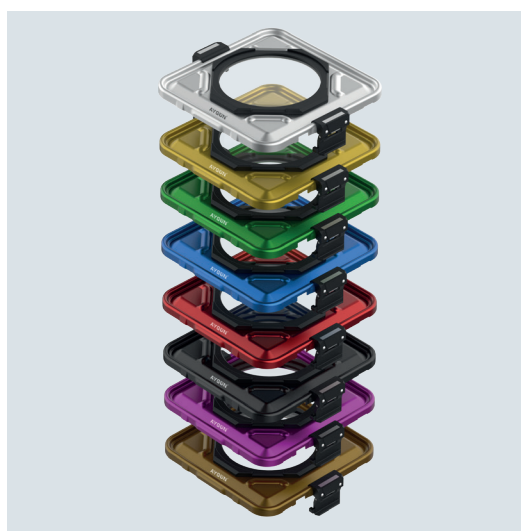

窗户盖

颜色	型号	颜色	型号
灰色	K6-630D	红色	K6-634D
黄色	K6-631D	黑色	K6-635D
绿色	K6-632D	紫色	K6-636D
蓝色	K6-633D	青铜色	K6-637D
尺寸	312 x 280 mm	重量	736 g