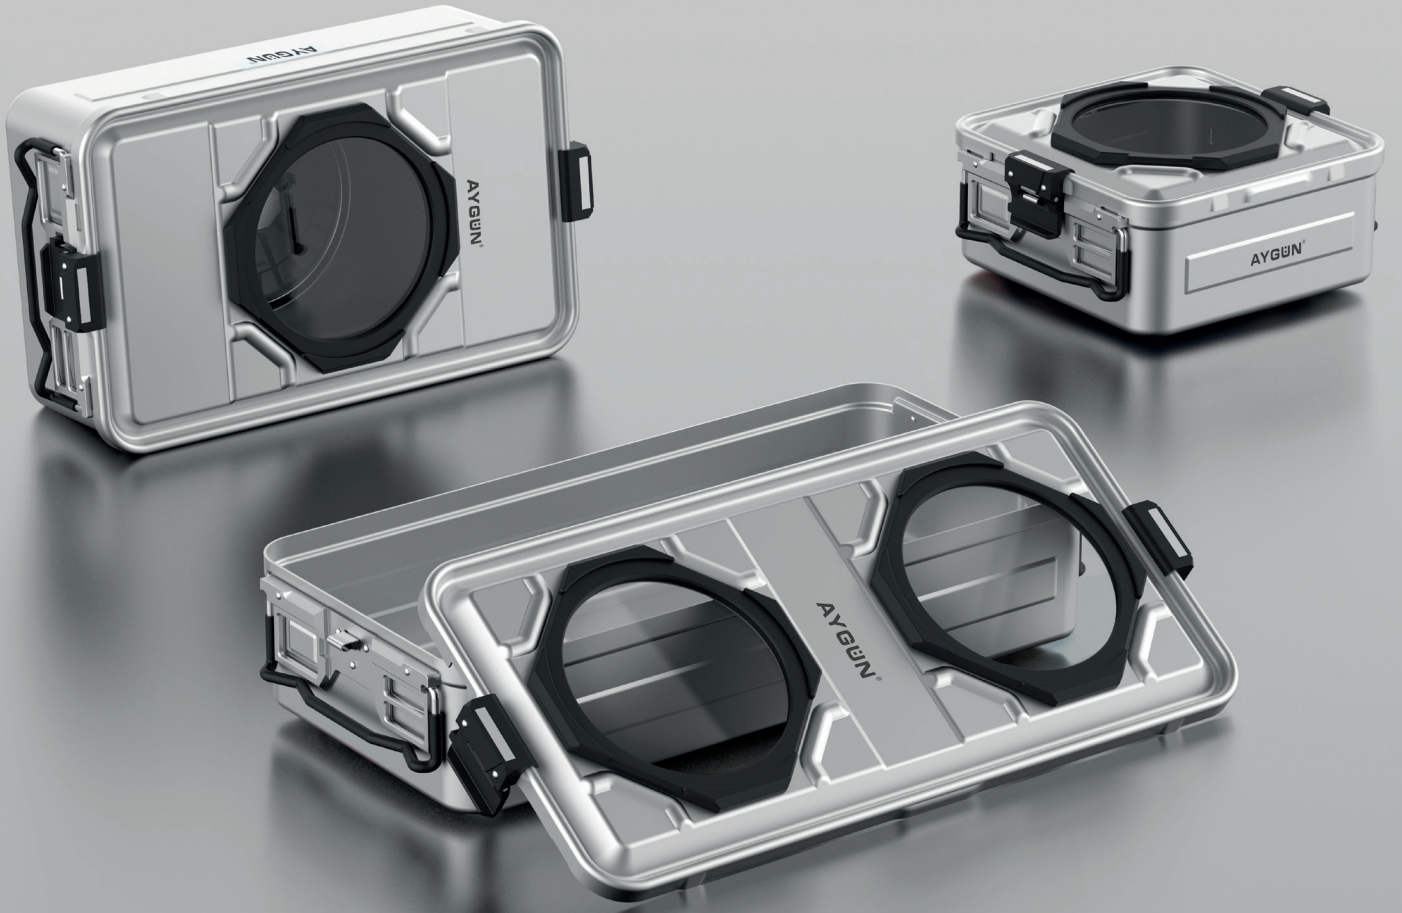

规格

1/1规格

| 第 50-51 页 |

3/4规格

| 第 52-53 页 |

1/2规格

| 第 54-55 页 |