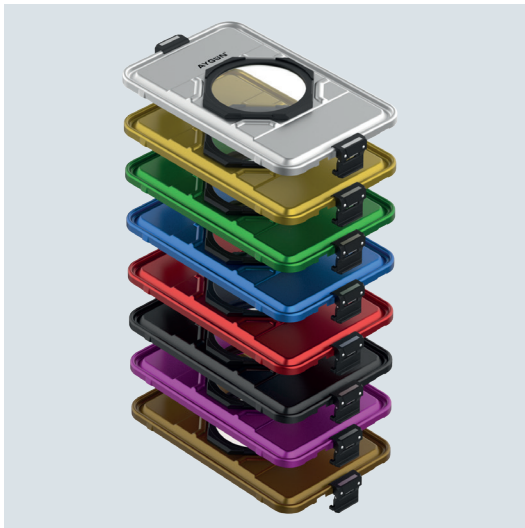

窗户盖

颜色	型号	颜色	型号
灰色	K6-340D	红色	K6-344D
黄色	K6-341D	黑色	K6-345D
绿色	K6-342D	紫色	K6-346D
蓝色	K6-343D	青铜色	K6-347D

尺寸 477 x 285 mm 重量 1020 g